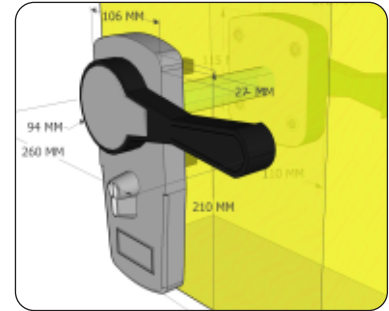

CODE :GC - 150  
Buzhane Kilidi /  
Cold Room Handle

Renk Seçenekleri / Color Options

SOĞUK ODA KİLİTLERİ / COLD ROOM HANDLES

CODE :GC - 5000  
Buzhane Kilidi /  
Cold Room Handle

Renk Seçenekleri / Color Options