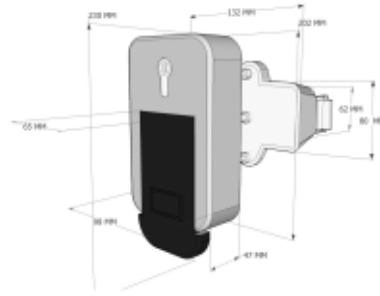

**SOĞUK ODA KİLİTLERİ**

**COLD ROOM HANDLES**

SOĞUK ODA KİLİTLERİ / COLD ROOM HANDLES

CODE :GC - 060  
Buzhane Kilidi /  
Cold Room Handle

Renk Seçenekleri / Color Options

SOĞUK ODA KİLİTLERİ / COLD ROOM HANDLES