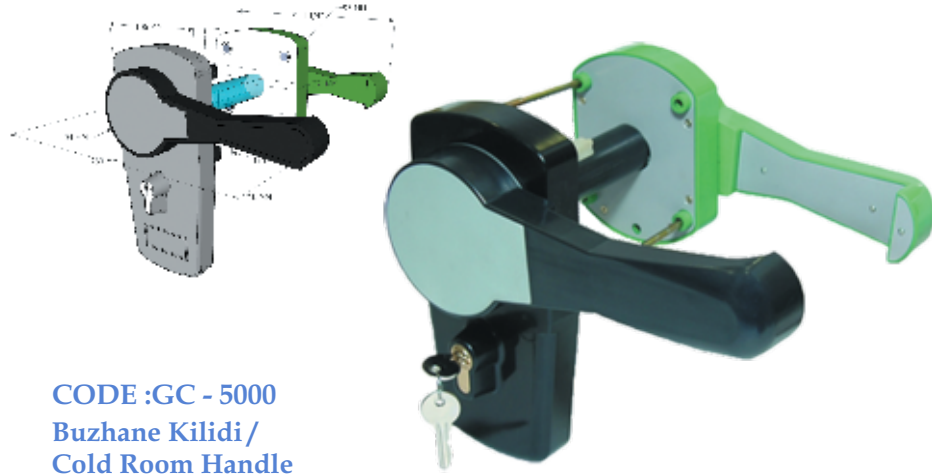

**SOĞUK ODA KİLİTLERİ**

**COLD ROOM HANDLES**

SOĞUK ODA KİLİTLERİ / COLD ROOM HANDLES

CODE :GC - 060  
Buzhane Kilidi /  
Cold Room Handle

Renk Seçenekleri / Color Options

SOĞUK ODA KİLİTLERİ / COLD ROOM HANDLES

CODE :GC - 150  
Buzhane Kilidi /  
Cold Room Handle

Renk Seçenekleri / Color Options

SOĞUK ODA KİLİTLERİ / COLD ROOM HANDLES

CODE :GC - 5000  
Buzhane Kilidi /  
Cold Room Handle

Renk Seçenekleri / Color Options