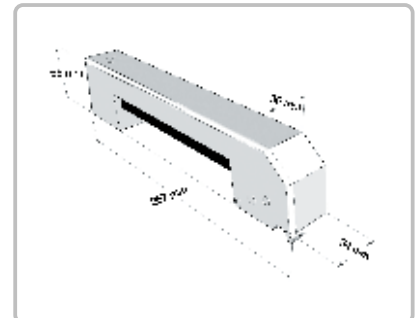

SOĞUK ODA KİLİTLERİ / COLD ROOM HANDLES

CODE :GC - 011
Buzhane Kilidi /
Cold Room Handle