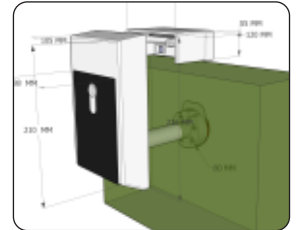

Renk Seçenekleri / Color Options