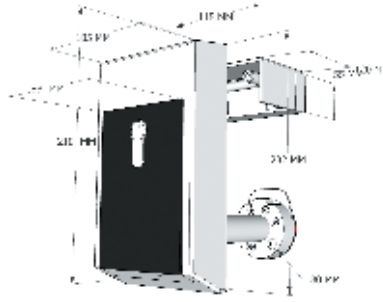

**SOĞUK ODA KİLİTLERİ**

**COLD ROOM HANDLES**

SOĞUK ODA KİLİTLERİ / COLD ROOM HANDLES

CODE :GC - 060  
Buzhane Kilidi /  
Cold Room Handle

Renk Seçenekleri / Color Options

SOĞUK ODA KİLİTLERİ / COLD ROOM HANDLES