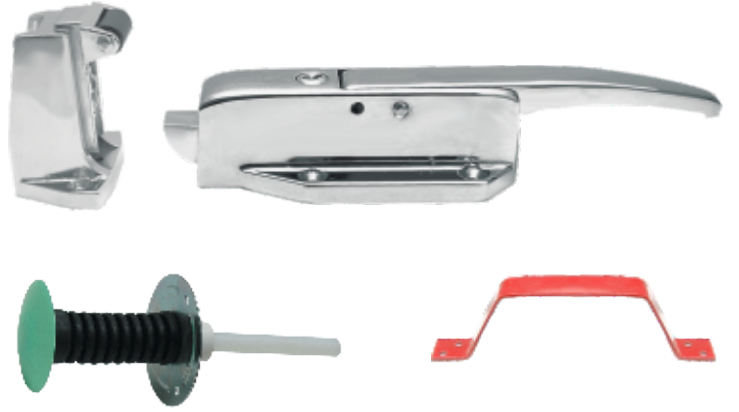

SOĞUK ODA KİLİTLERİ / COLD ROOM HANDLES